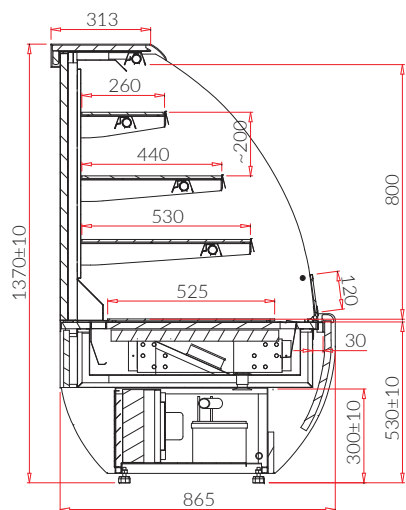

JAMAJKA W OPEN (PLUG-IN)

+5/+15 

					
JA103O	JAMAJKA 0.6 W OPEN	700	264	1.02	52 990
JA102O	JAMAJKA 0.9 W OPEN	1000	396	1.57	58 990
JA101O	JAMAJKA 1.3 W OPEN	1400	572	2.3	66 990

JAMAJKA W OPEN MOD/C (REMOTE)

+5/+15 

					
JA103O-c	JAMAJKA 0.6 W OPEN mod/C	610	264	1.02	44 990
JA102O-c	JAMAJKA 0.9 W OPEN mod/C	910	396	1.57	48 590
JA101O-c	JAMAJKA 1.3 W OPEN mod/C	1310	572	2.3	54 890

JAMAJKA W OPEN

RETRO

TREND

INOX