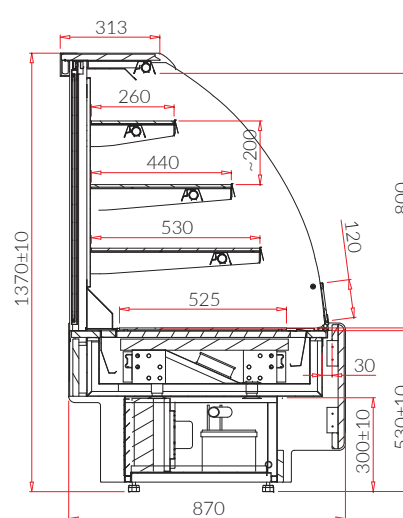

+5/+15 

					
JA103O-c	JAMAJKA 0.6 W OPEN mod/C	610	264	1.02	44 990
JA102O-c	JAMAJKA 0.9 W OPEN mod/C	910	396	1.57	48 590
JA101O-c	JAMAJKA 1.3 W OPEN mod/C	1310	572	2.3	54 890

JAMAJKA W OPEN

RETRO

TREND

INOX