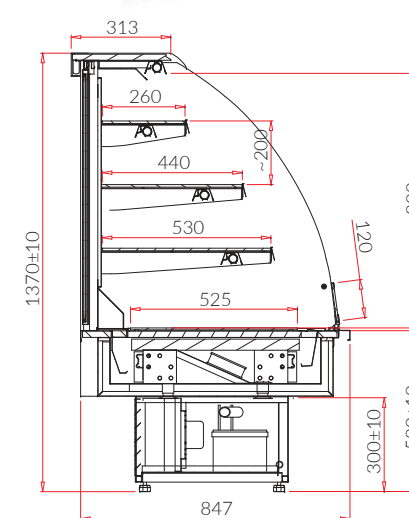

+5/+15 

					
JA103O-c	JAMAJKA 0.6 W OPEN mod/C	610	264	1.02	44 990
JA102O-c	JAMAJKA 0.9 W OPEN mod/C	910	396	1.57	48 590
JA101O-c	JAMAJKA 1.3 W OPEN mod/C	1310	572	2.3	54 890

JAMAJKA W OPEN

RETRO

TREND

INOX