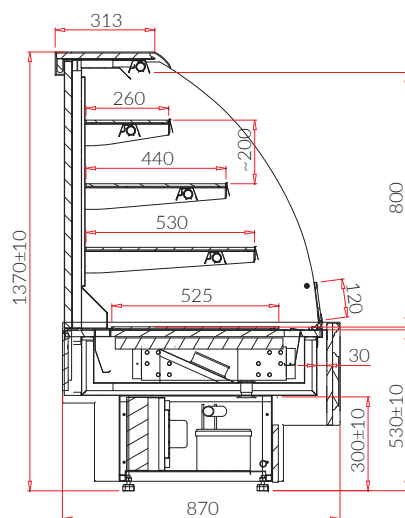

JAMAJKA W OPEN (PLUG-IN)

+5/+15 

					
JA103O	JAMAJKA 0.6 W OPEN	700	264	1.02	52 990
JA102O	JAMAJKA 0.9 W OPEN	1000	396	1.57	58 990
JA101O	JAMAJKA 1.3 W OPEN	1400	572	2.3	66 990

JAMAJKA W OPEN MOD/C (REMOTE)

+5/+15 

					
JA103O-c	JAMAJKA 0.6 W OPEN mod/C	610	264	1.02	44 990
JA102O-c	JAMAJKA 0.9 W OPEN mod/C	910	396	1.57	48 590
JA101O-c	JAMAJKA 1.3 W OPEN mod/C	1310	572	2.3	54 890

JAMAJKA W OPEN

RETRO

TREND

INOX