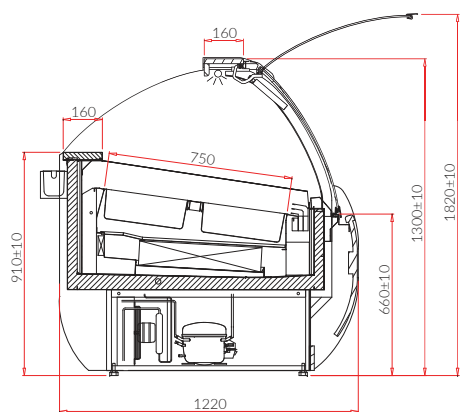

ARUBA (PLUG-IN)

-10/-20 

			
AB101	ARUBA 1.25	1 385	119 990
AB102	ARUBA 2.5	2 635	199 990

ARUBA

ARUBA CUSTOM

RETRO

TREND

 ID  Název  Délka [mm]  Rozsah teplot [°C]

Standard	PLUG-IN
zabudovaný mrazicí agregát	+
dynamické chlazení	+
dřevěné opláštění – možnost výběru barvy (vzorník IGLOO)	+
boční skla	+
teleskopový systém zvedání oblého čelního skla	+
ekologická polyuretanová izolace	+
nerezová výstavní plocha připravena na GN 360x165 mm (ARUBA 1.25 = 14 vaniček, ARUBA 2.5 = 28 vaniček)	+
nerezová pracovní plocha	+
ALU profily zlaté nebo stříbrné barvy (vzorník IGLOO)	+
ruční roleta (ze strany obsluhy)	+
horní vnitřní osvětlení - LED trubice (cukrárenská)	+
automatické odtávání	+
automatické odpařování kondenzátu	+
elektronický regulátor teploty + registrátor teploty s naprogramováním	+
zvukový alarm informující o znečištění kondenzátoru	+

Možnosti provedení	PLUG-IN	Kč
vanička na kleště	1040	Kč/ks
vanička na kleště s průtokovým systémem	8040	Kč/ks
nerezová gastronádoba 360x165x120 mm	880	Kč/ks
převod k registrátoru teploty (RS232-USB)	600	Kč/ks