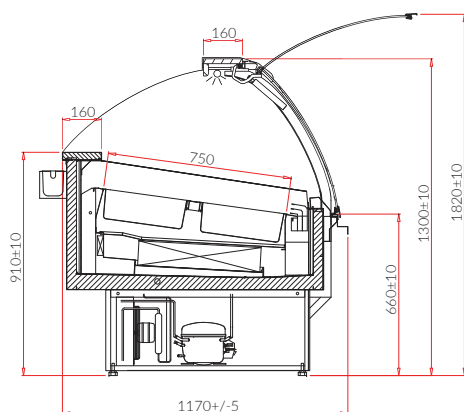

ARUBA (PLUG-IN)

-10/-20 

			
AB101	ARUBA 1.25	1 385	119 990
AB102	ARUBA 2.5	2 635	199 990

ARUBA

ARUBA CUSTOM

RETRO

TREND

 ID  Název  Délka [mm]  Rozsah teplot [°C]

Standard	PLUG-IN
zabudovaný mrazicí agregát	+
dynamické chlazení	+
dřevěné opláštění – možnost výběru barvy (vzorník IGLOO)	+
boční skla	+
teleskopový systém zvedání oblého čelního skla	+
ekologická polyuretanová izolace	+
nerezová výstavní plocha připravena na GN 360x165 mm (ARUBA 1.25 = 14 vaniček, ARUBA 2.5 = 28 vaniček)	+
nerezová pracovní plocha	+
ALU profily zlaté nebo stříbrné barvy (vzorník IGLOO)	+
ruční roleta (ze strany obsluhy)	+
horní vnitřní osvětlení - LED trubice (cukrárenská)	+
automatické odtávání	+
automatické odpařování kondenzátu	+
elektronický regulátor teploty + registrátor teploty s naprogramováním	+
zvukový alarm informující o znečištění kondenzátoru	+