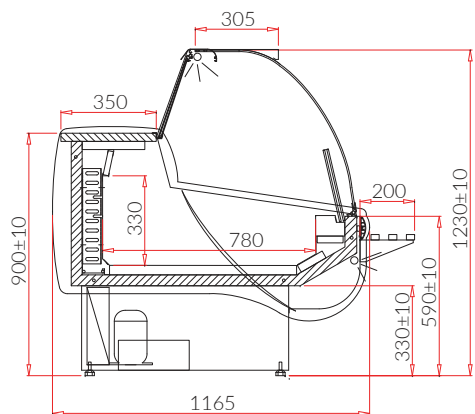

BASIA M (PLUG-IN)

-12/-18

KI101W	BASIA 2/1.4M	1380	240	0,9	81 590
KI102W	BASIA 2/1.7M	1680	300	1,2	97 990
KI103W	BASIA 2/2.1M	2010	360	1,4	113 990
KI104W	BASIA 2/2.5M	2540	400	1,6	147 390

ID
 Název
 Délka [mm]
 Užitiný objem [dm³]
 Výstavní plocha [m²]
 Rozsah teplot [°C]

Standard	Plug-in
zabudovaný mrazicí agregát	+
dynamické chlazení	+
vnější opláštění - bílé potažené polyesterem (ze strany obsluhy)	+
sokl a čelní panel - možnost výběru barvy (vzorník IGLOO)	+
ekologická polyuretanová izolace	+
bílá výstavní plocha potažená polyesterem	+
nerezová pracovní plocha	+
ALU profily stříbrné nebo zlaté barvy (vzorník IGLOO)	+
oblé čelní sklo, výklopné	+
noční plexi kryty	+
světelná rampa - LED trubice (možnost výběru barvy osvětlení: bílá, cukrárenská, maso)	+
nárazová lišta - možnost výběru barvy (vzorník IGLOO)	+
koše ve výstavním prostoru (765 x 295 mm)	+
dvojitě izolované ABS bočnice + boční skla - možnost výběru barvy (vzorník IGLOO)	+
automatické odtávání	+
automatické odpařování kondenzátu	+
elektronický regulátor teploty (lgloo)	+
zvukový alarm informující o znečištění kondenzátoru	+